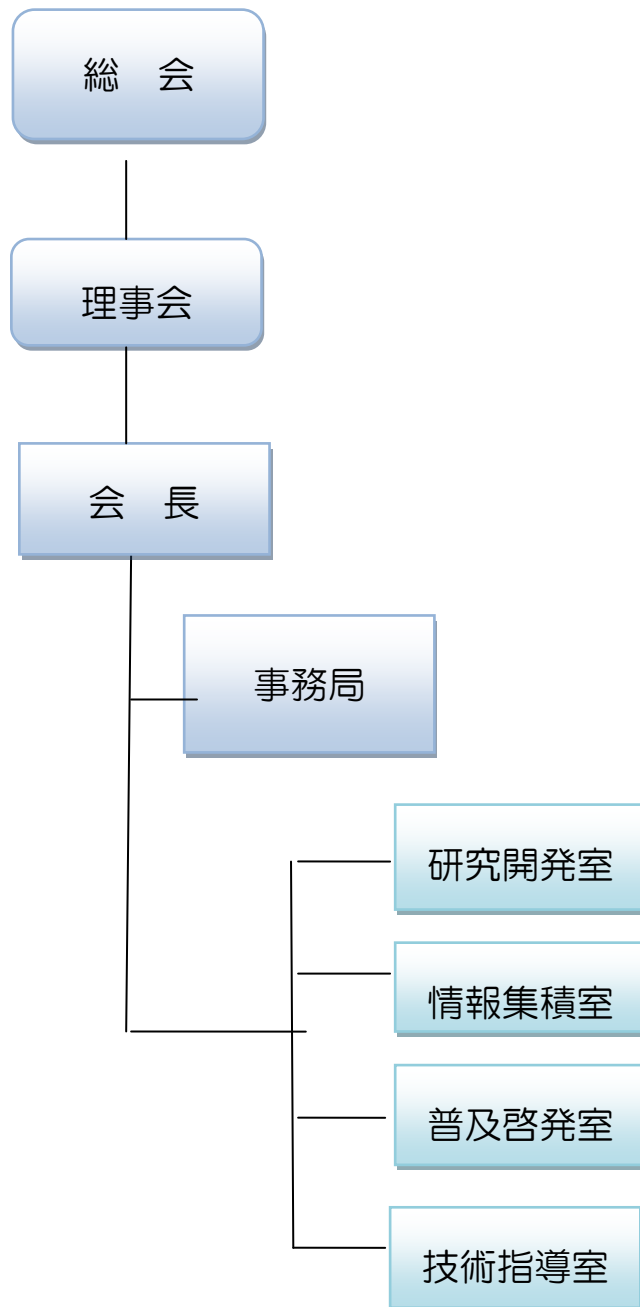

森林保全・管理技術研究所の体制

○運営組織

○森林保全・管理技術研究開発事業の実施体制